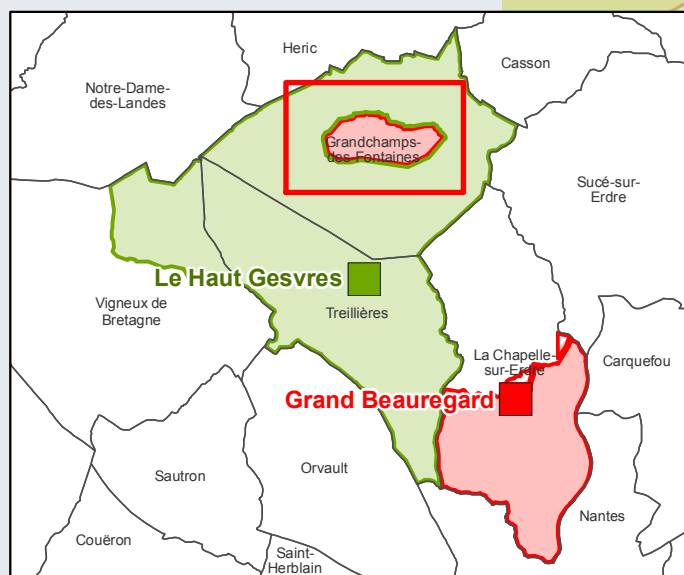

Périmètres de recrutement des collèges publics

Rentrée 2014-2015

0 0,25 0,5 km

- Périmètres de recrutement des collèges publics
-  Le Haut Gesvres - Treillières
 -  Grand Beauregard - La Chapelle-sur-Erdre