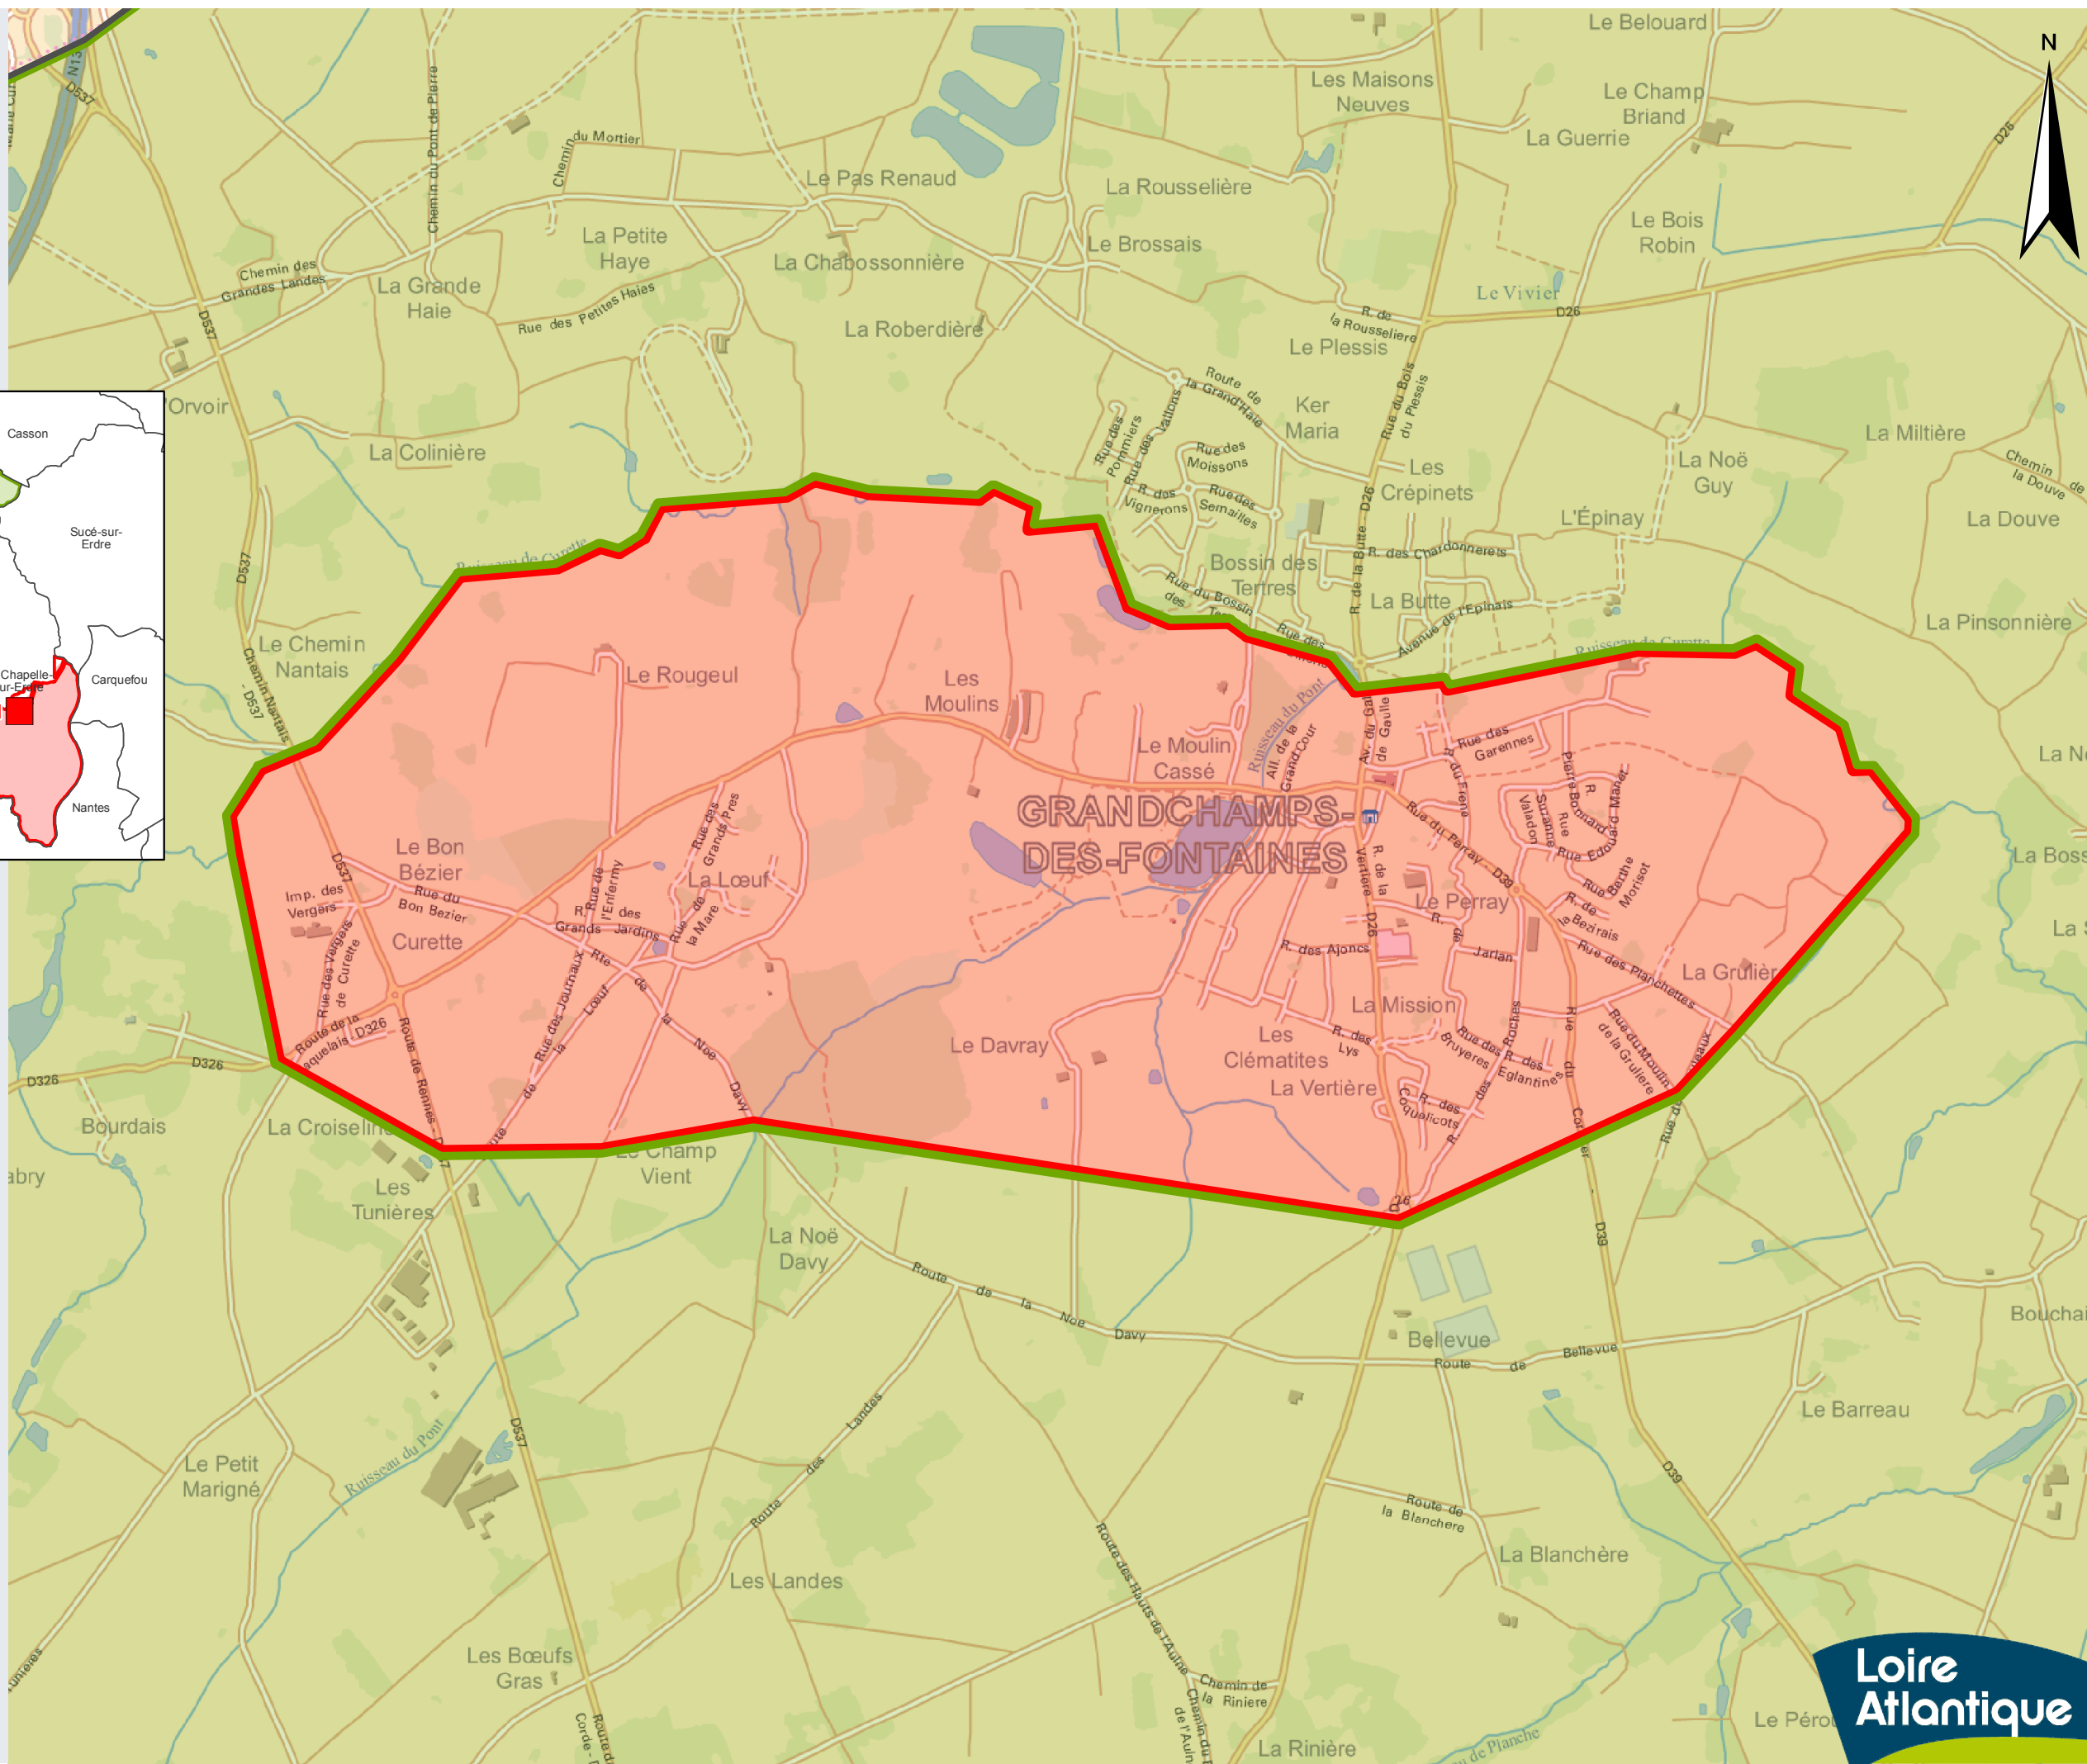

Périmètres de recrutement des collèges publics

Rentrée 2014-2015

0 0,25 0,5 km

- Périmètres de recrutement des collèges publics
-  Le Haut Gesvres - Treillières
 -  Grand Beauregard - La Chapelle-sur-Erdre