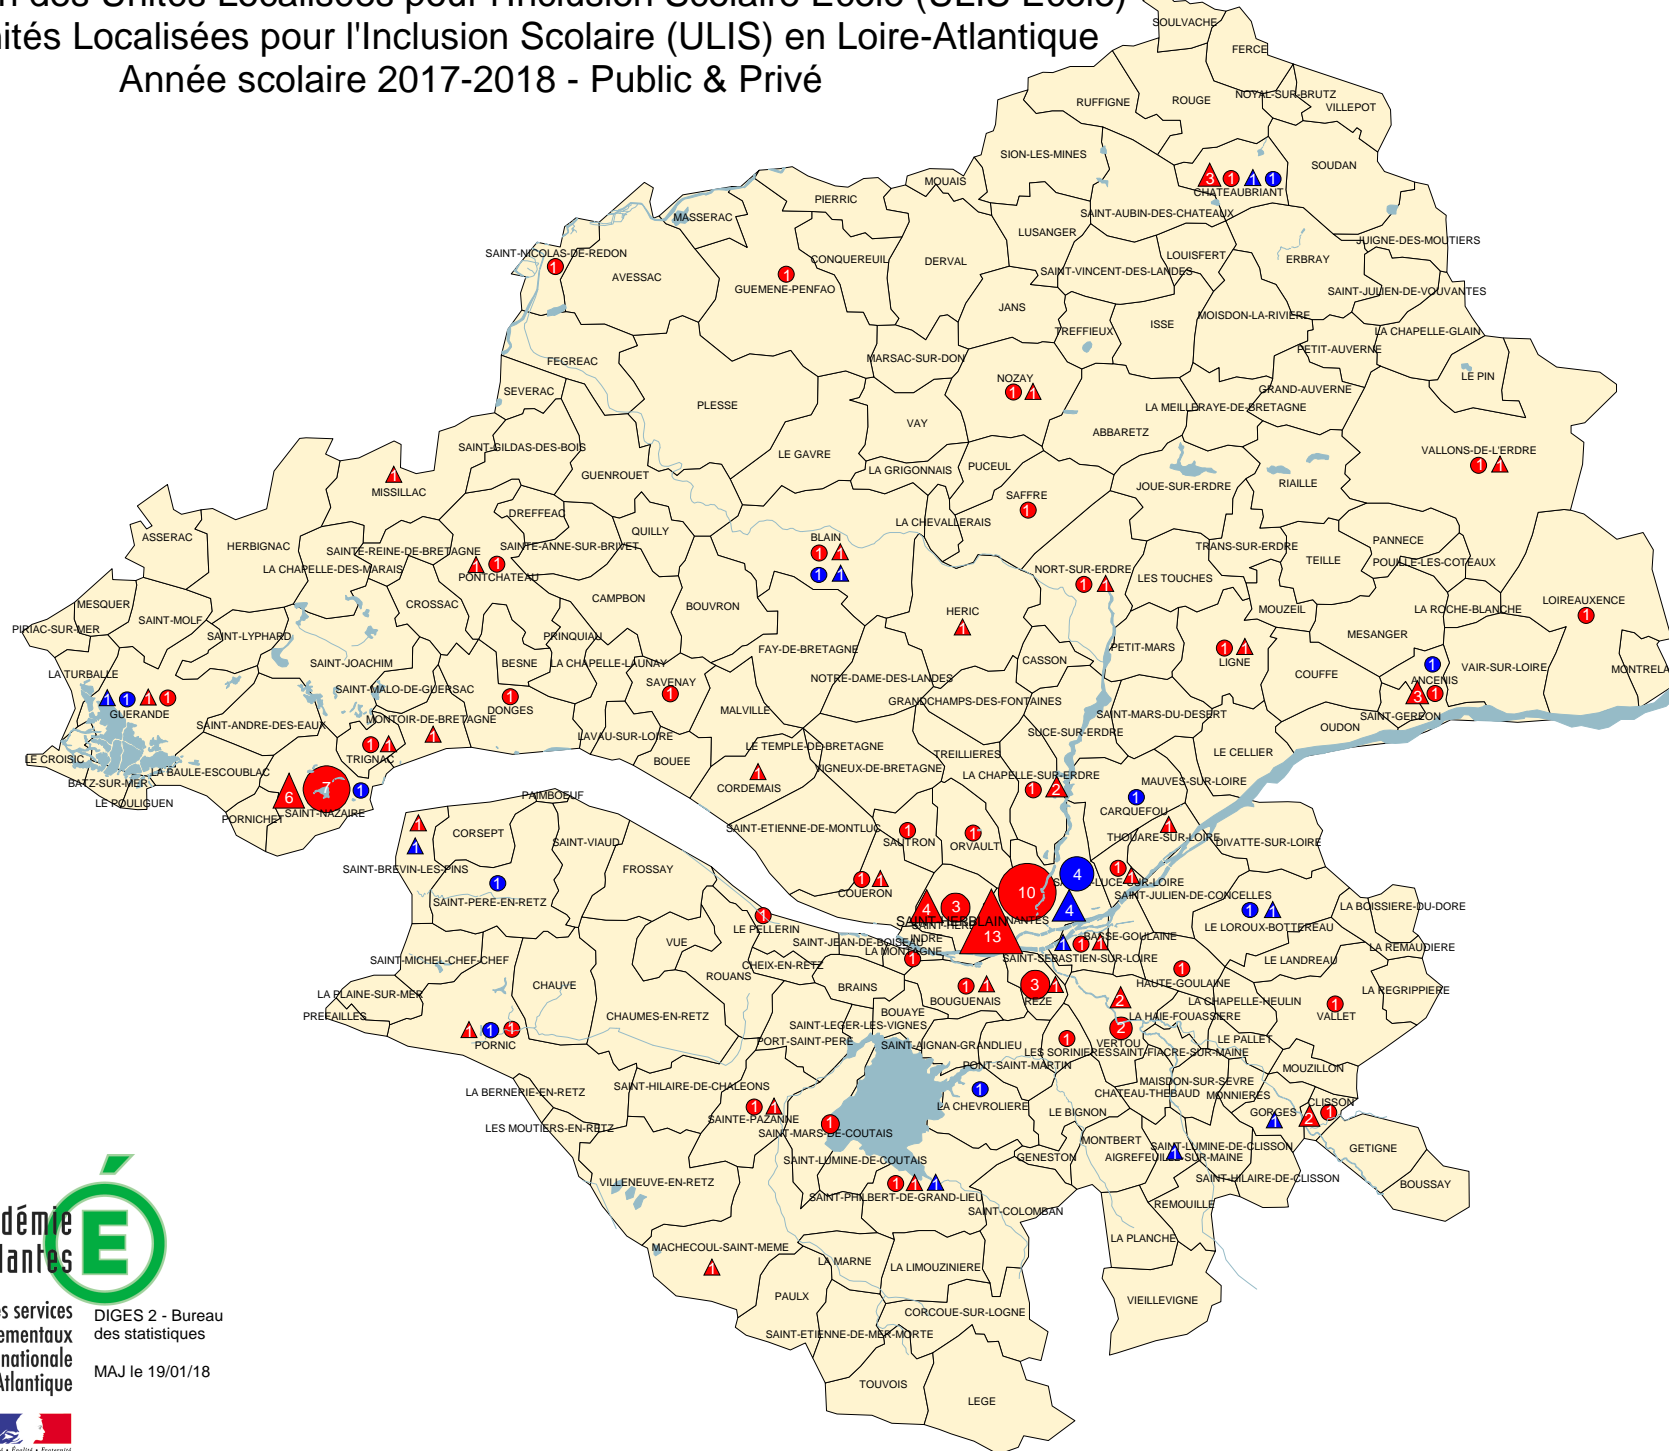

Implantation des Unités Localisées pour l'Inclusion Scolaire Ecole (ULIS Ecole) et des Unités Localisées pour l'Inclusion Scolaire (ULIS) en Loire-Atlantique Année scolaire 2017-2018 - Public & Privé

direction des services
départementaux
de l'éducation nationale
Loire-Atlantique

DIGES 2 - Bureau
des statistiques

MAJ le 19/01/18

- ULIS Ecole
- △ ULIS
- Public
- Privé